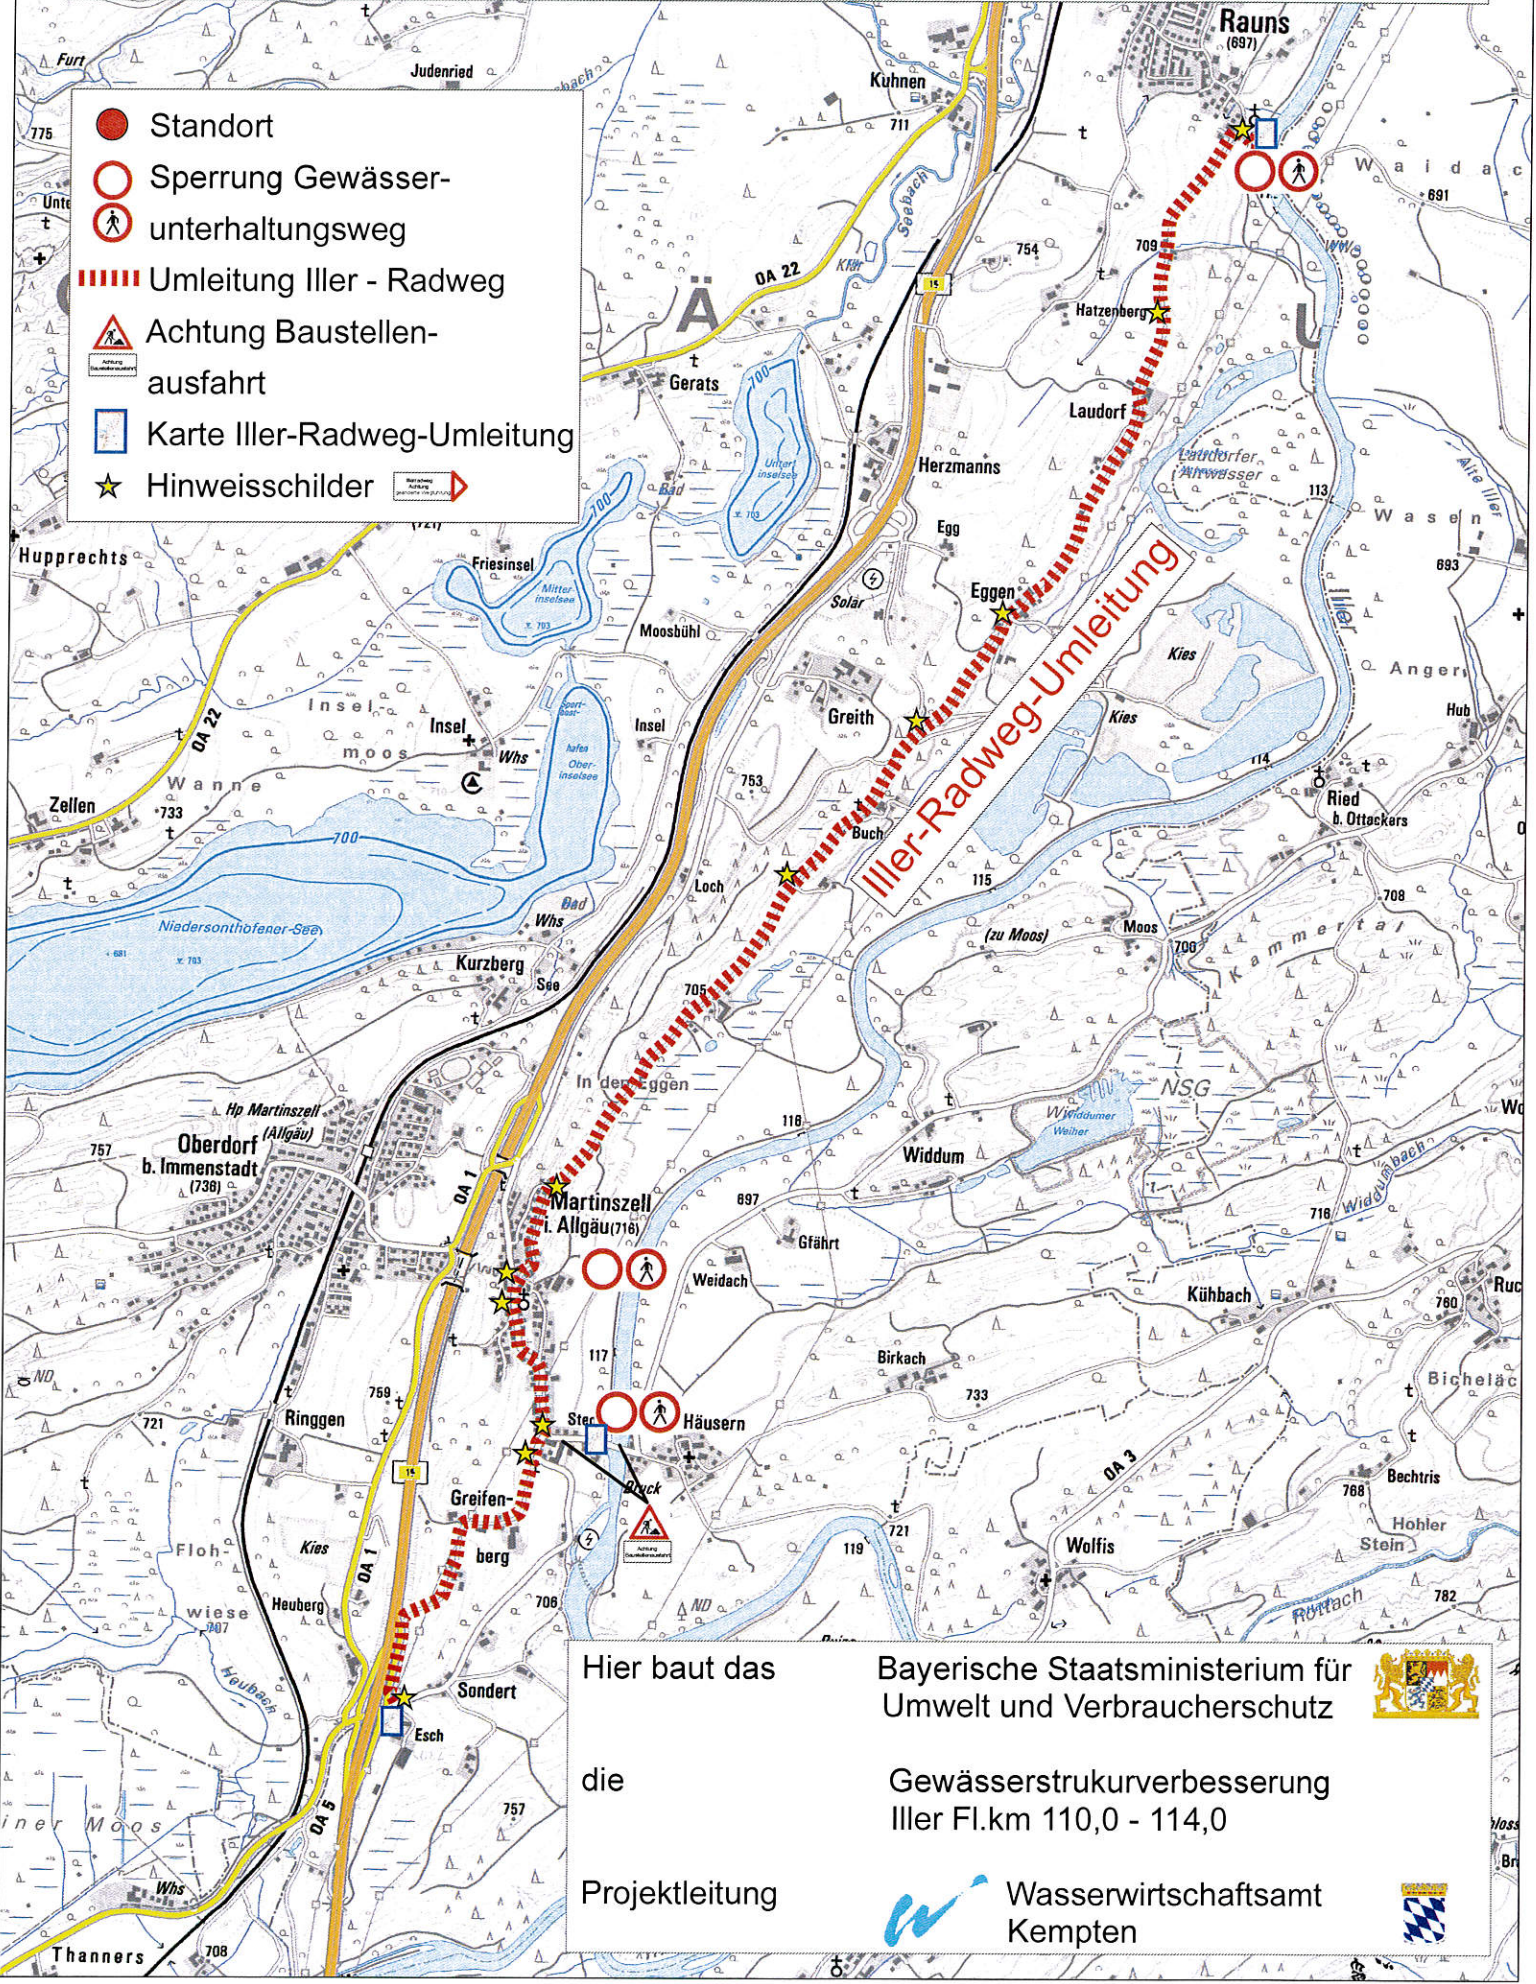

# Iller-Radweg-Umleitung

- Standort
- Sperrung Gewässerunterhaltungsweg
- Sperrung Unterhaltungsweg
- ▬▬▬ Umleitung Iller - Radweg
- ⚠ Achtung Baustellenausfahrt
- Karte Iller-Radweg-Umleitung
- ★ Hinweisschilder

Hier baut das  
die  
Projektleitung

Bayerische Staatsministerium für  
Umwelt und Verbraucherschutz  
Gewässerstrukturverbesserung  
Iller Fl.km 110,0 - 114,0  
Wasserwirtschaftsamt  
Kempten