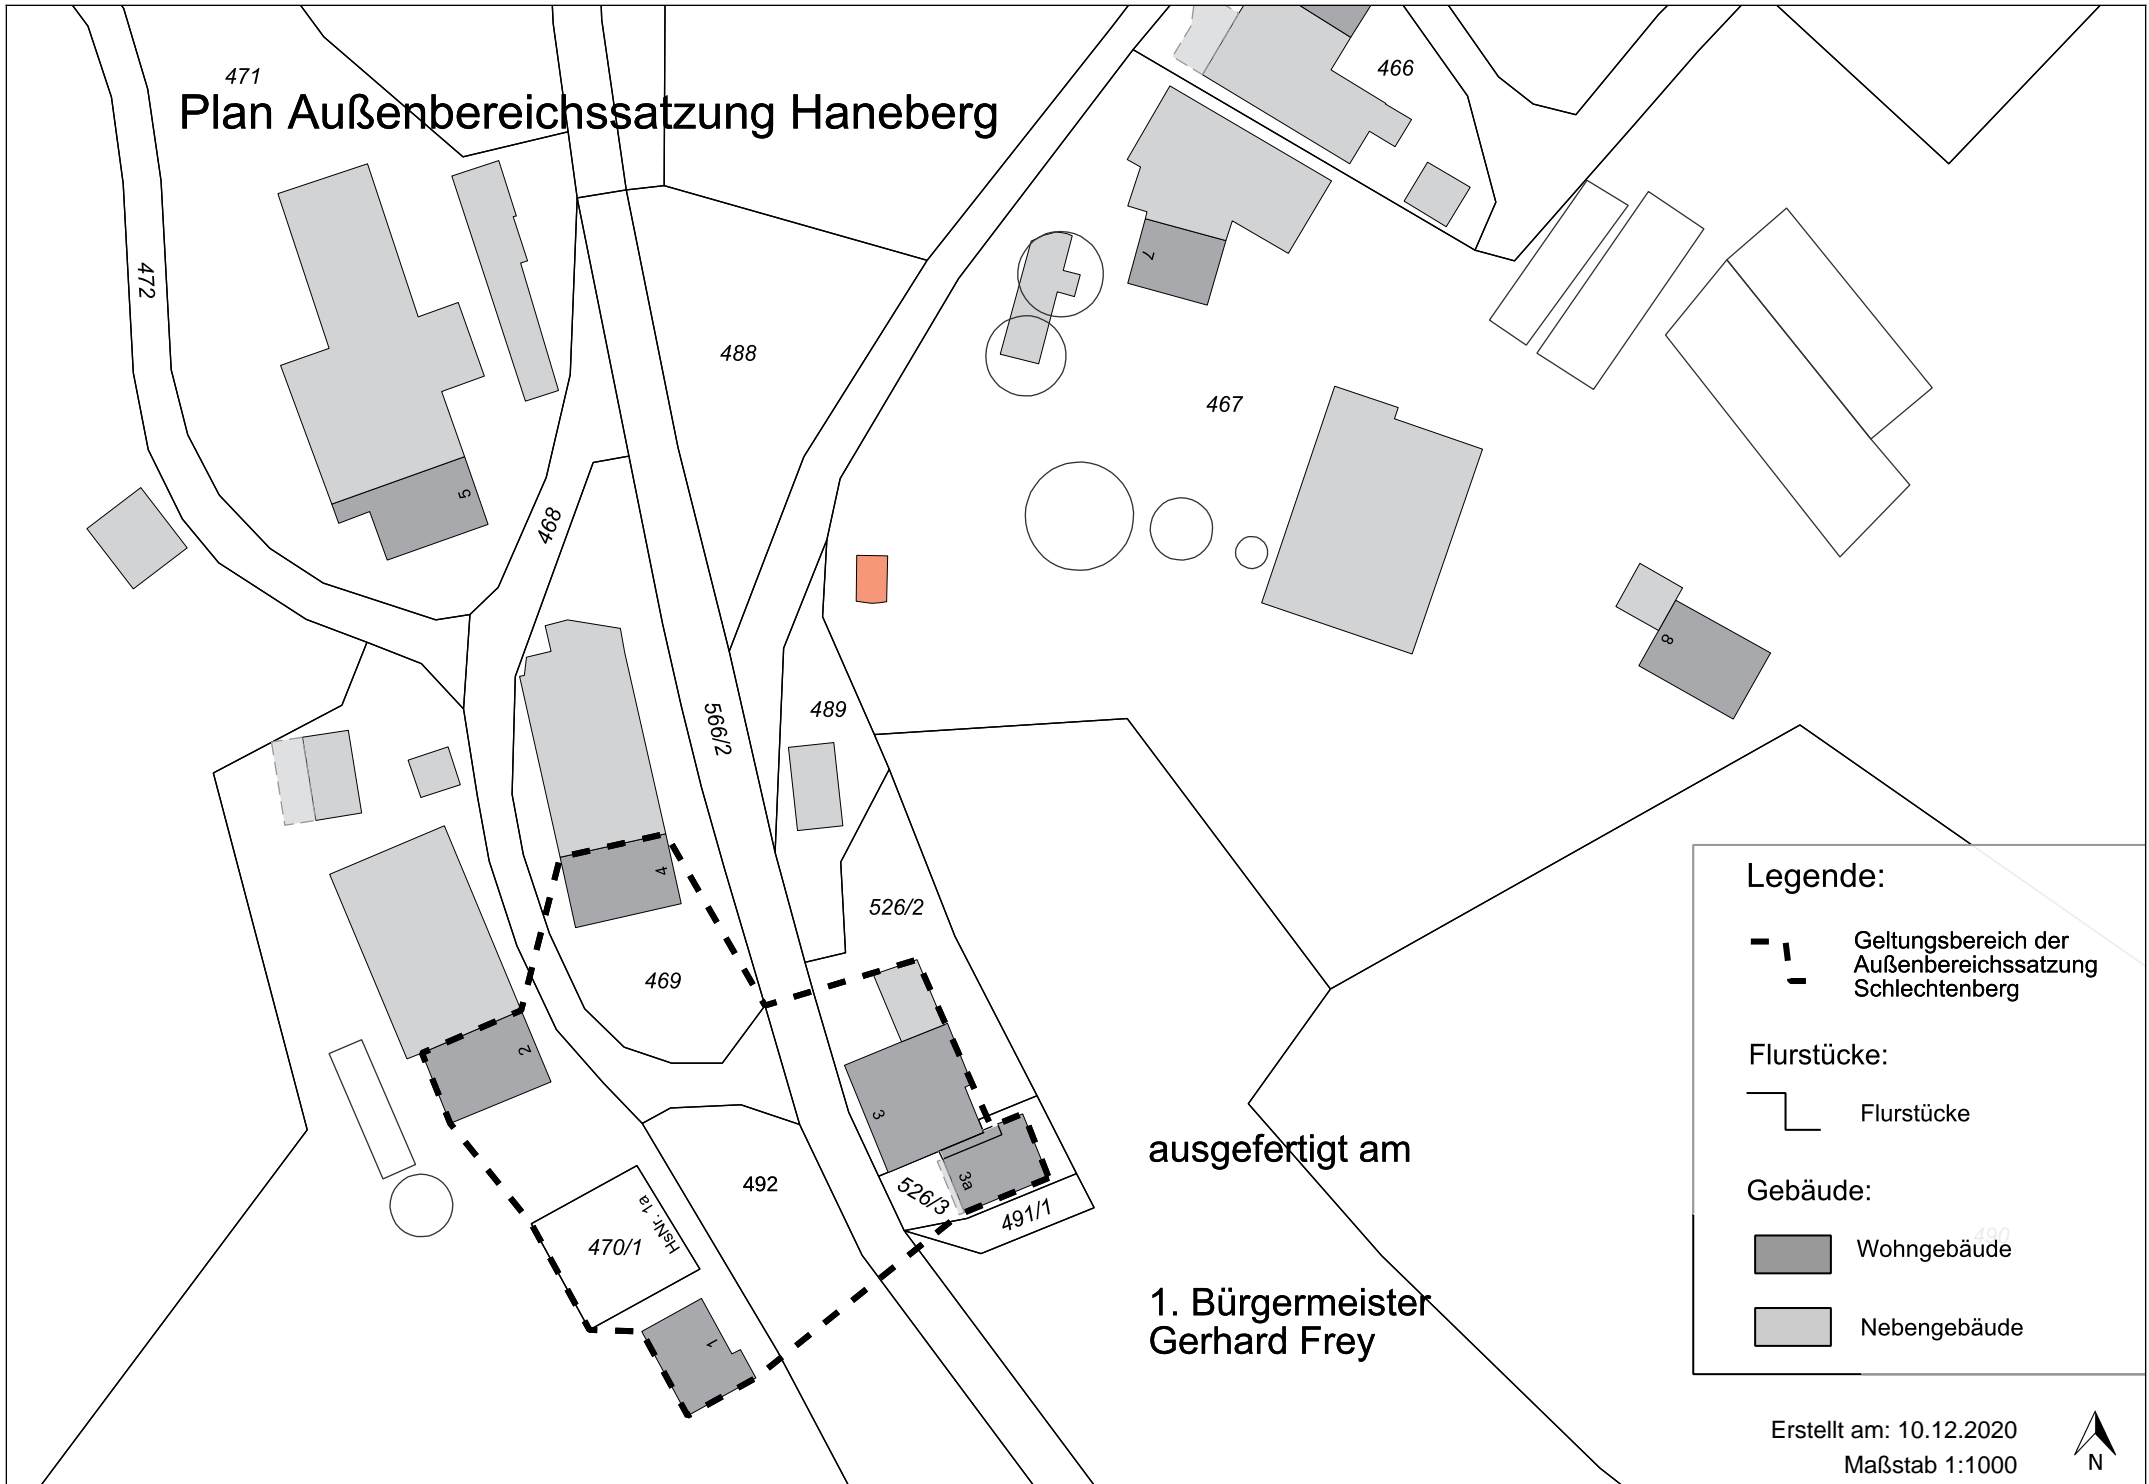

471 Plan Außenbereichssatzung Haneberg

Legende:

 Geltungsbereich der Außenbereichssatzung Schlechtenberg

Flurstücke:
 Flurstücke

Gebäude:
 Wohngebäude
 Nebengebäude

ausgefertigt am

1. Bürgermeister
Gerhard Frey

Erstellt am: 10.12.2020
Maßstab 1:1000