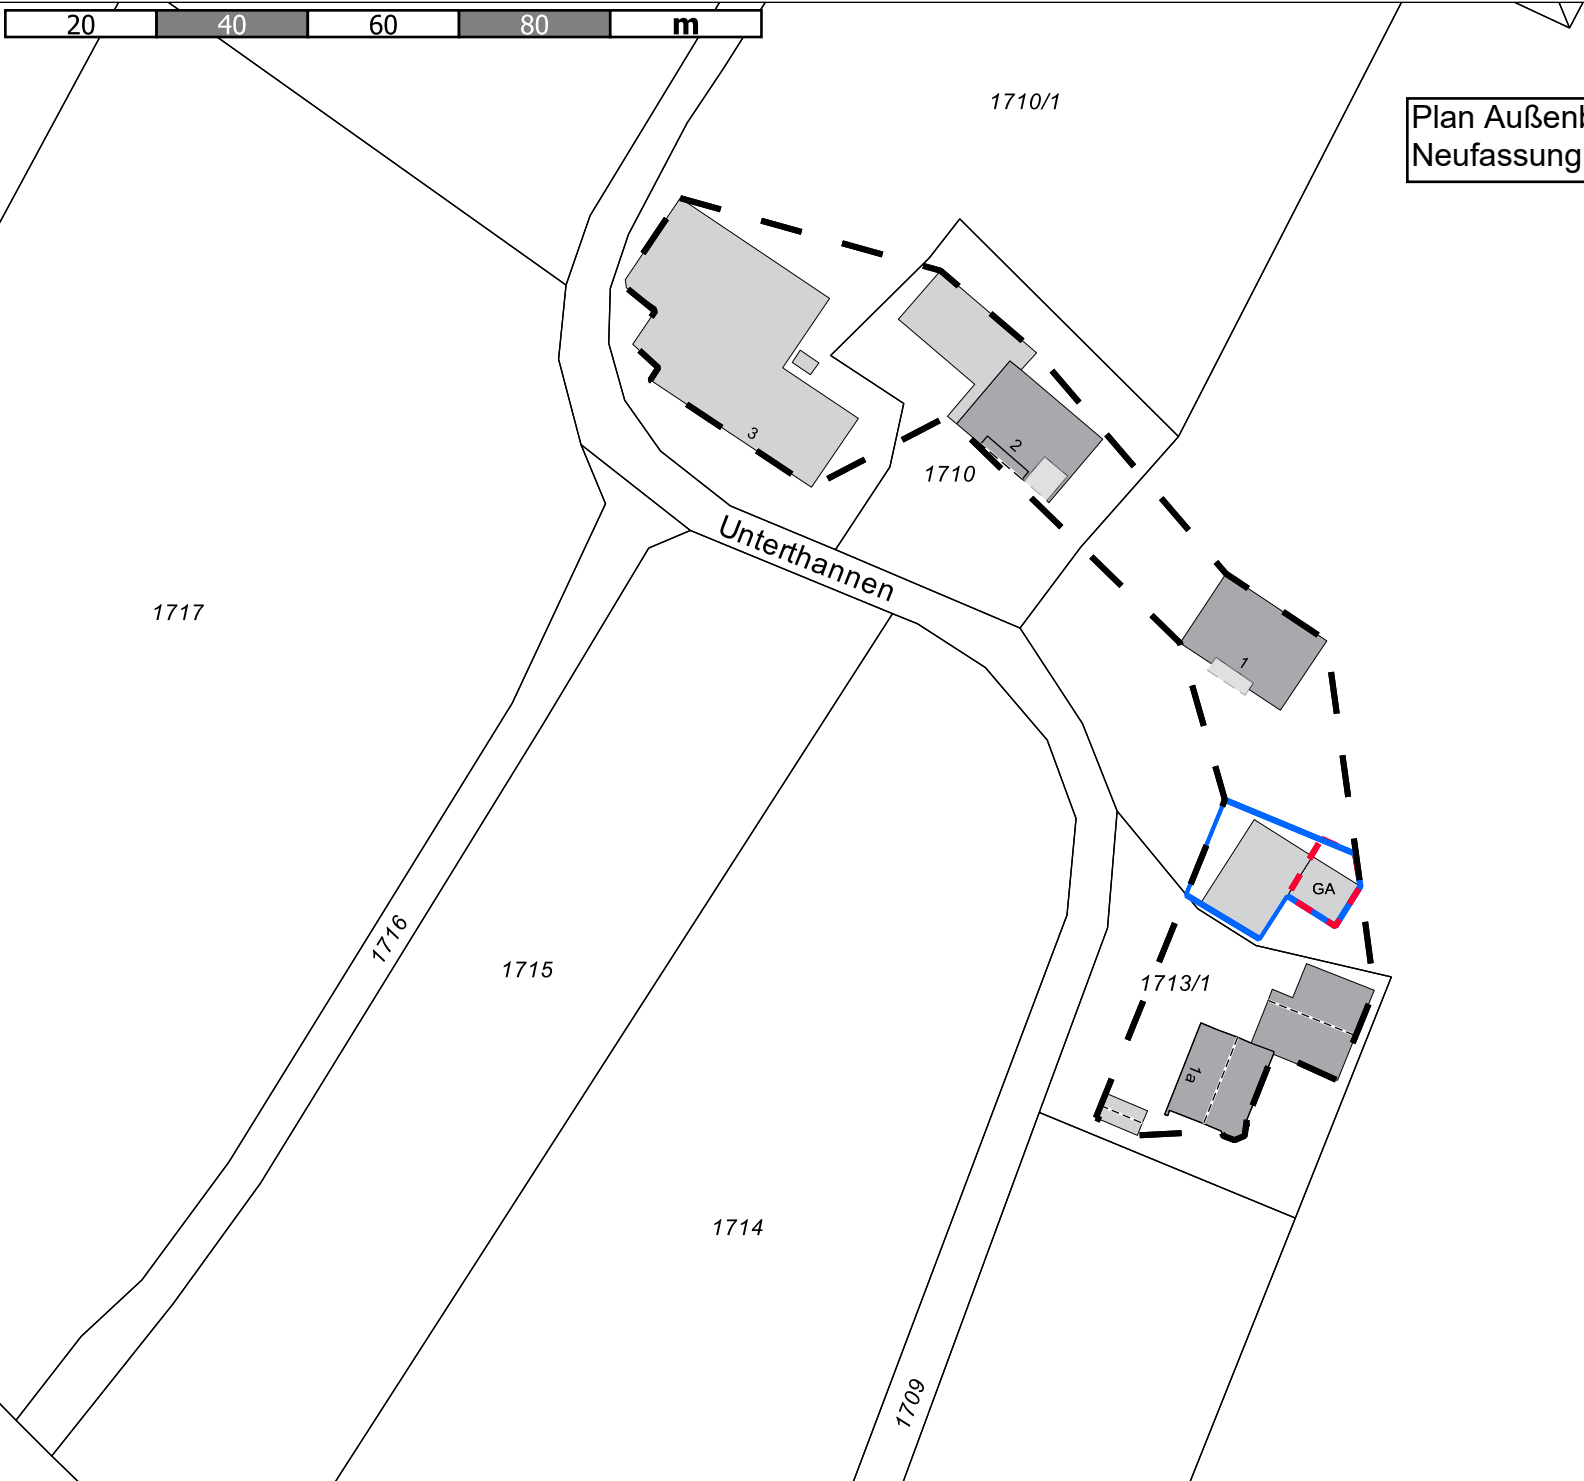

Plan Außenbereichssatzung Unterthannen
Neufassung

Legende:

- Geltungsbereich der Außenbereichssatzung Unterthannen
- Flurstücke
- Baugrenze
- Umgrenzung von Flächen für Garagen
- Gebäude für Wirtschaft oder Gewerbe oder Nebengebäude
- Wohngebäude

Erstellt am: 09.06.2021
Maßstab 1:1000