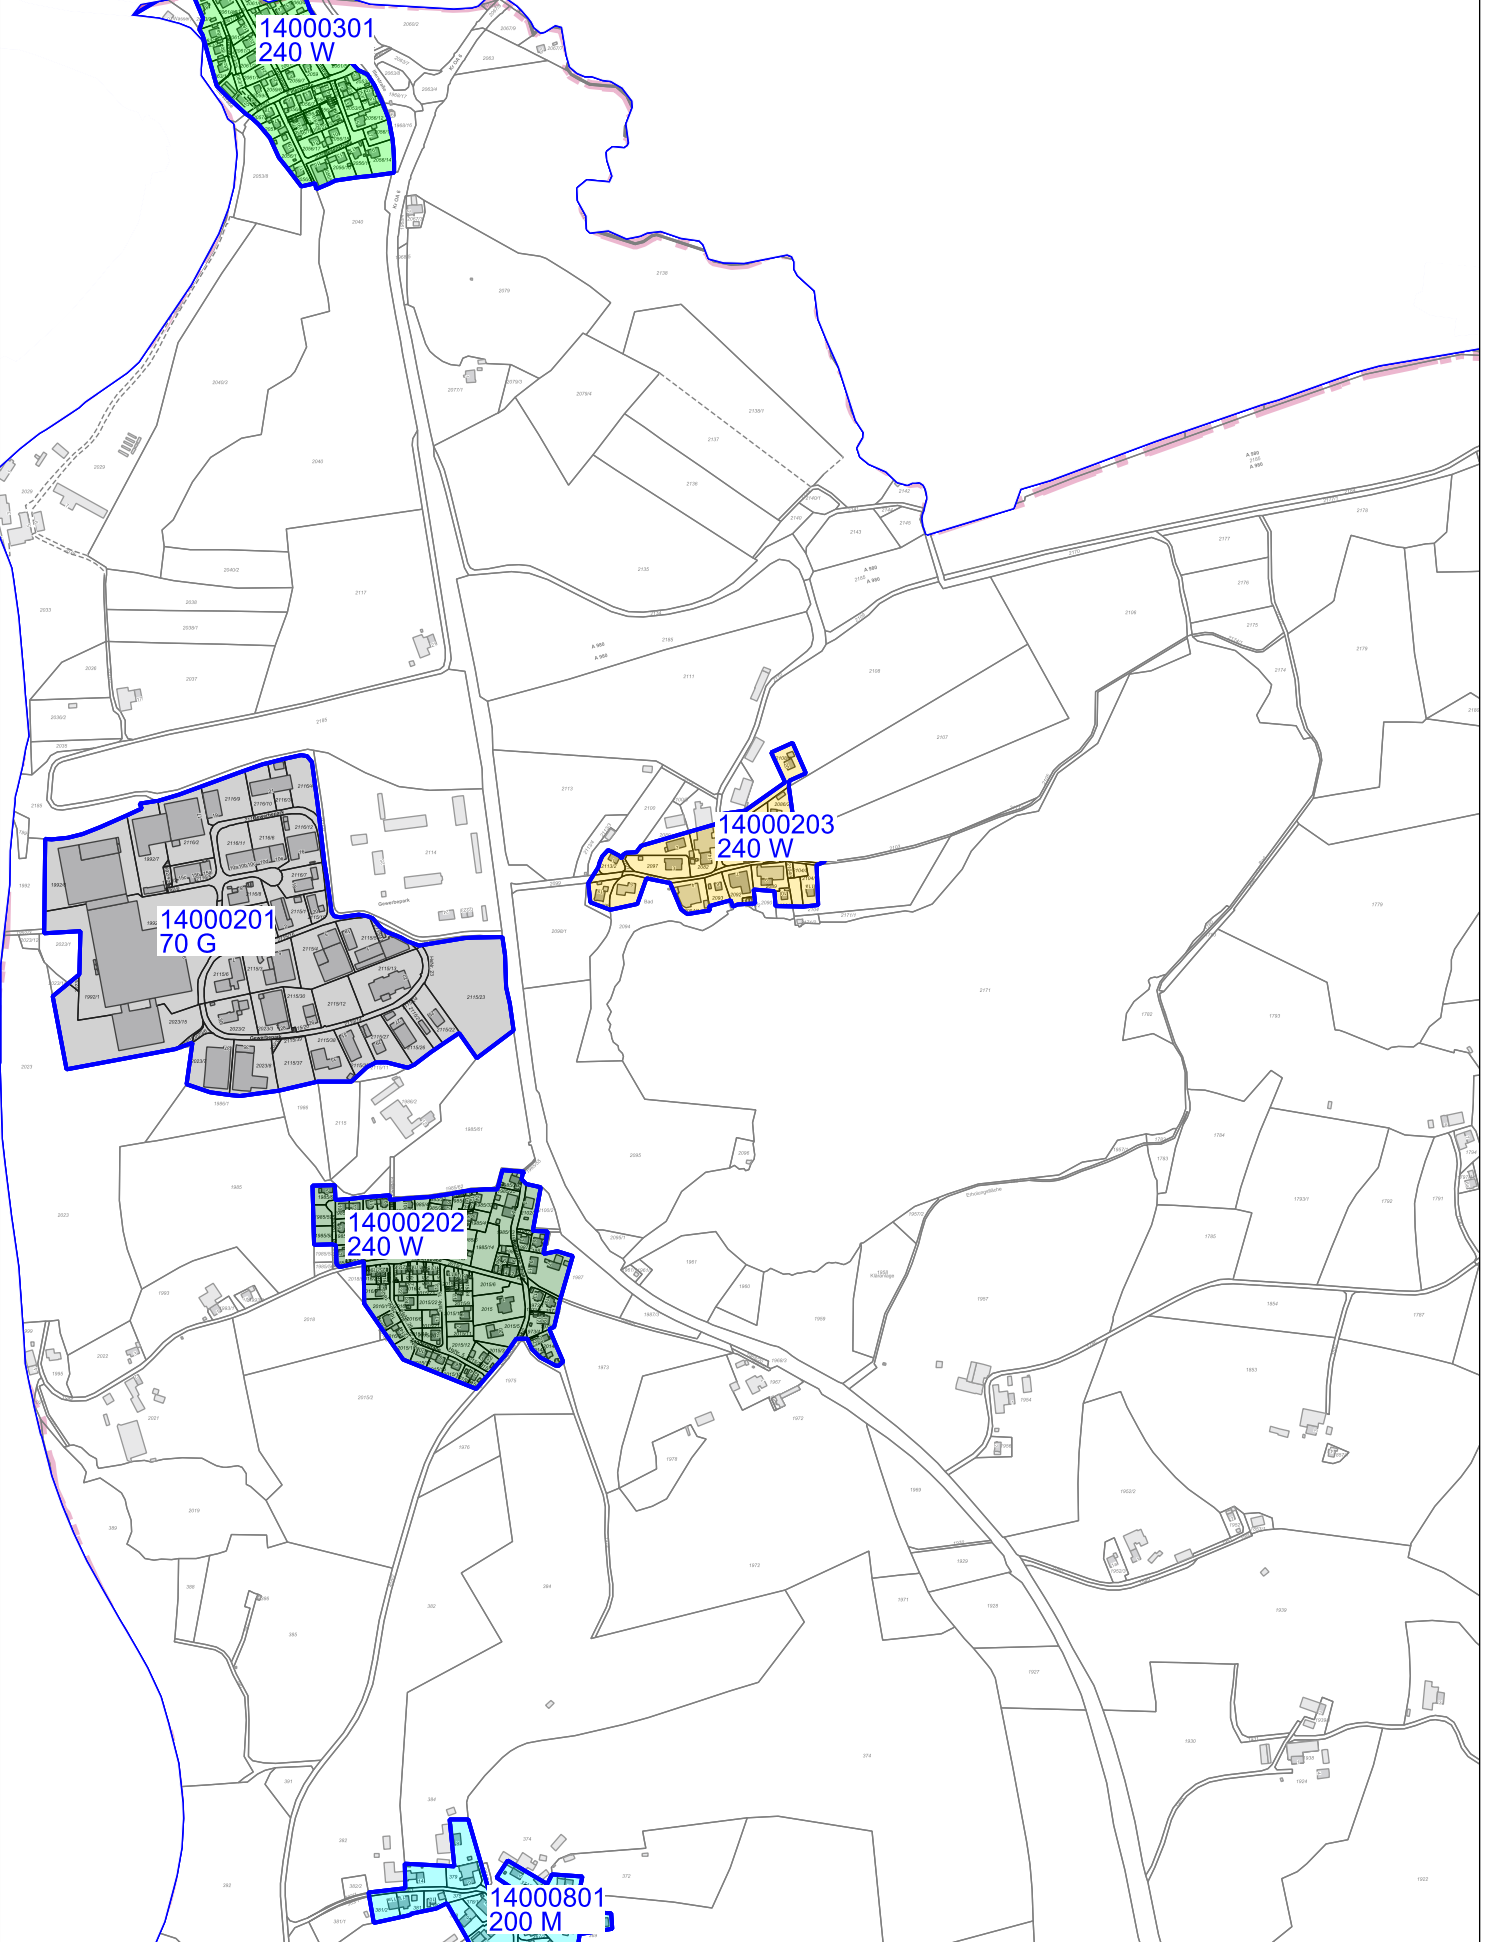

200 400 600 800 m

Sulzberg - Karte 5

Maßstab 1:10000

Erstellt von: GAA OA

02.06.2026