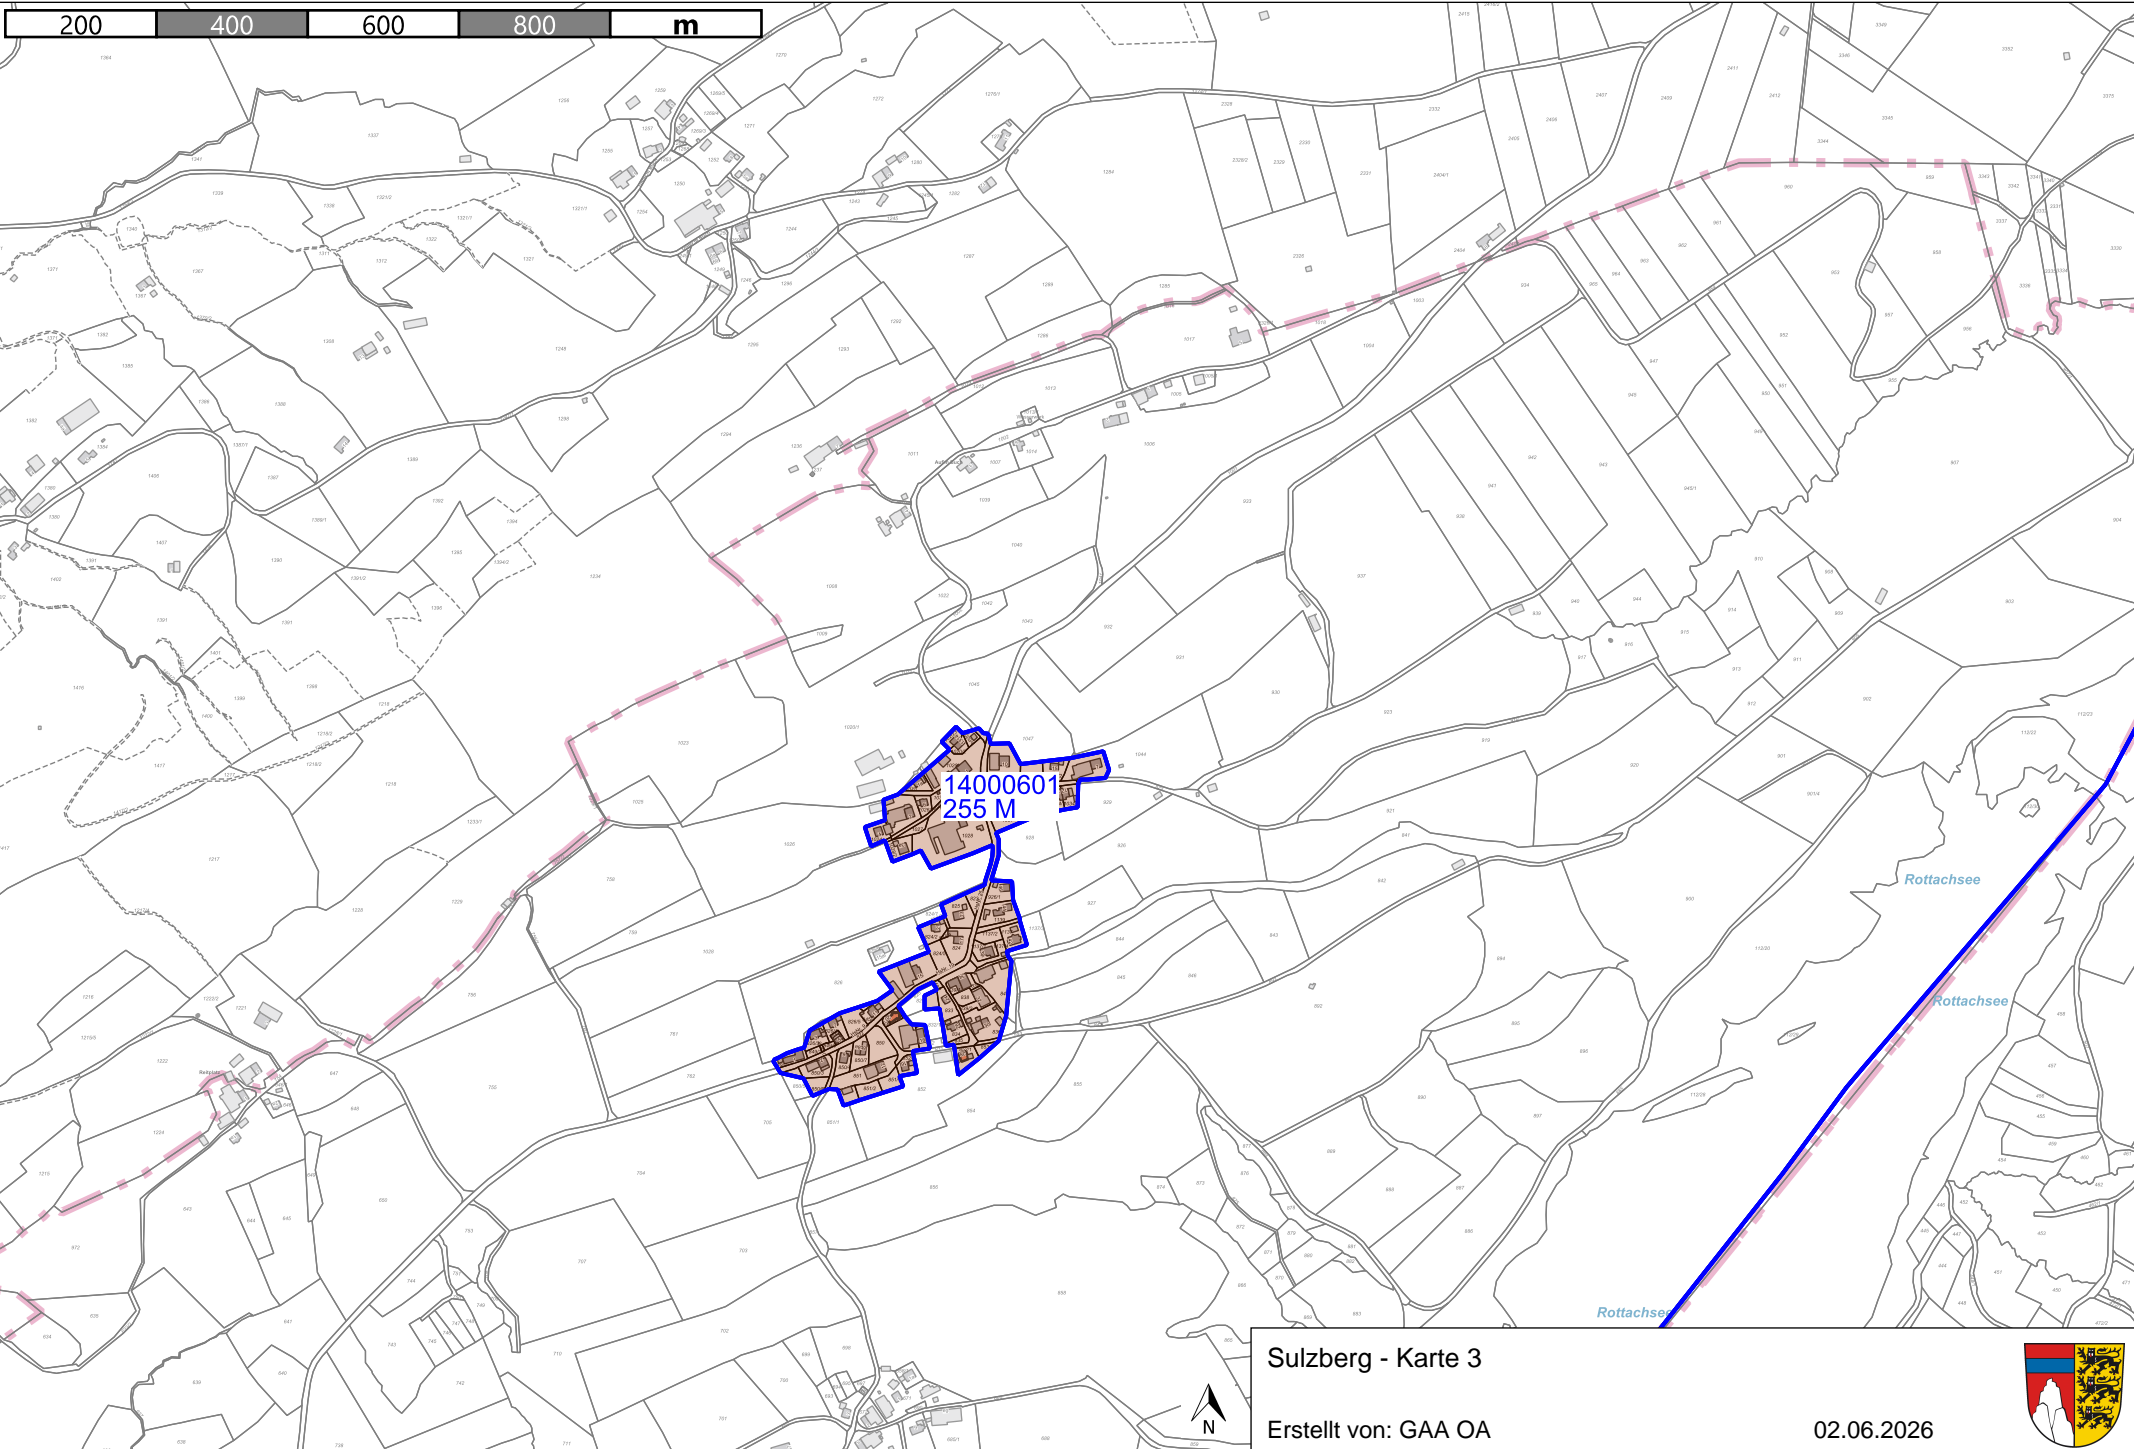

200 400 600 800 m

14000601
255 M

Rottachsee
Rottachsee
Rottachsee

Sulzberg - Karte 3

Erstellt von: GAA OA

02.06.2026