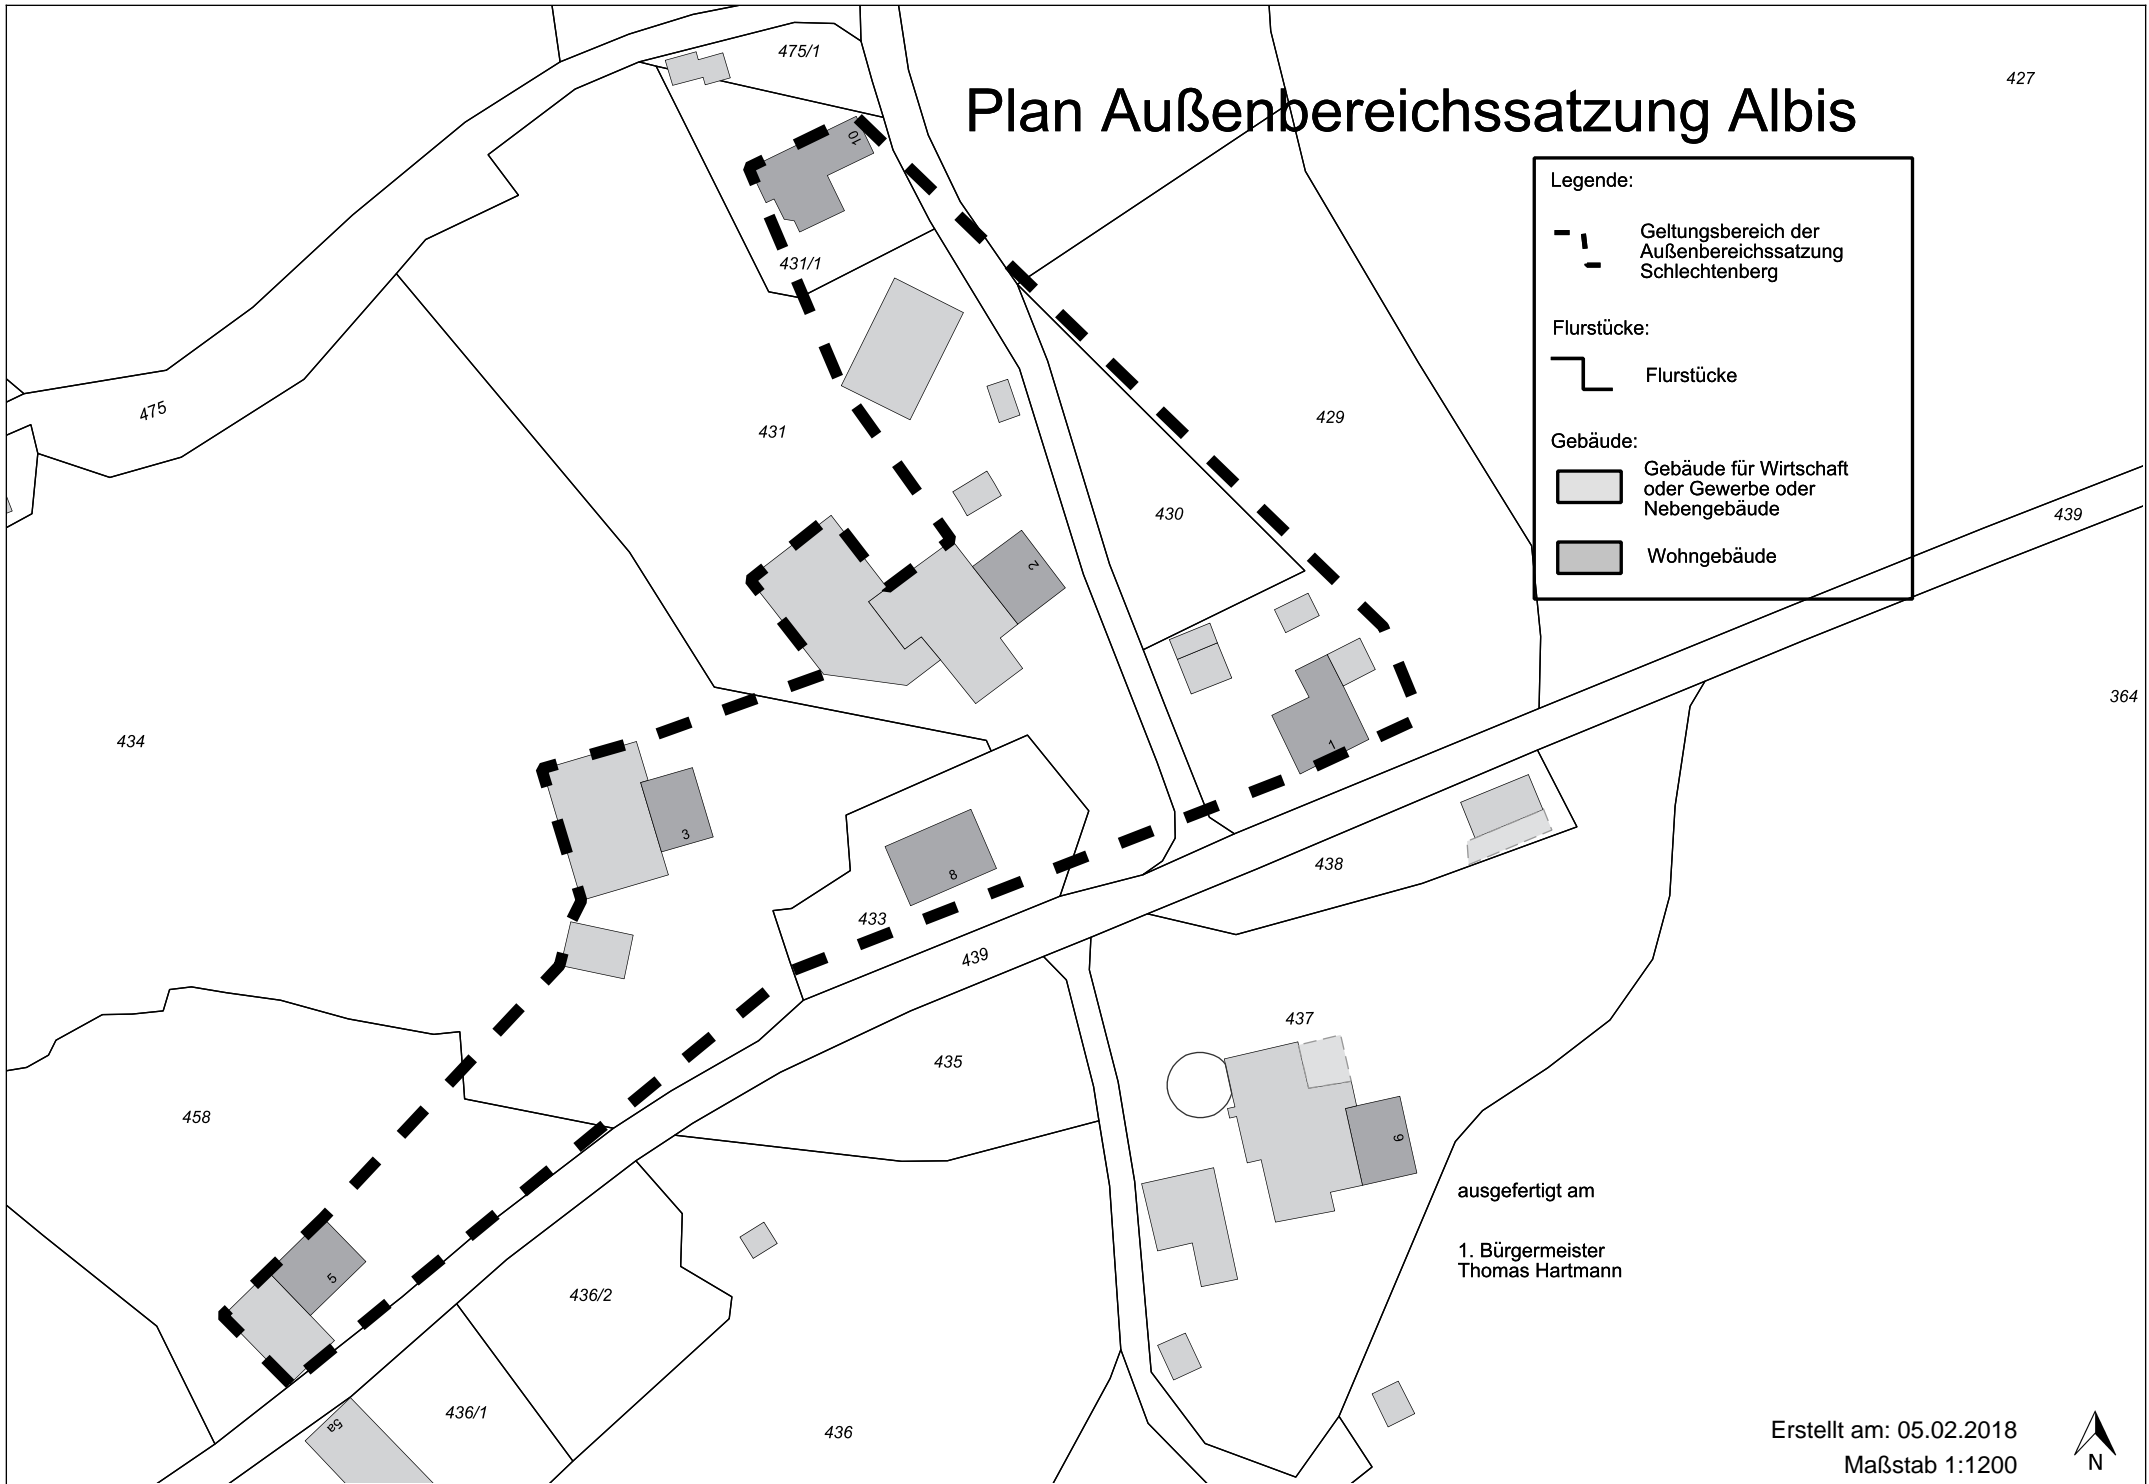

# Plan Außenbereichssatzung Albis

427

Legende:

-  Geltungsbereich der Außenbereichssatzung Schlechtenberg
- Flurstücke:
  -  Flurstücke
- Gebäude:
  -  Gebäude für Wirtschaft oder Gewerbe oder Nebengebäude
  -  Wohngebäude

ausgefertigt am  
1. Bürgermeister  
Thomas Hartmann

Erstellt am: 05.02.2018  
Maßstab 1:1200